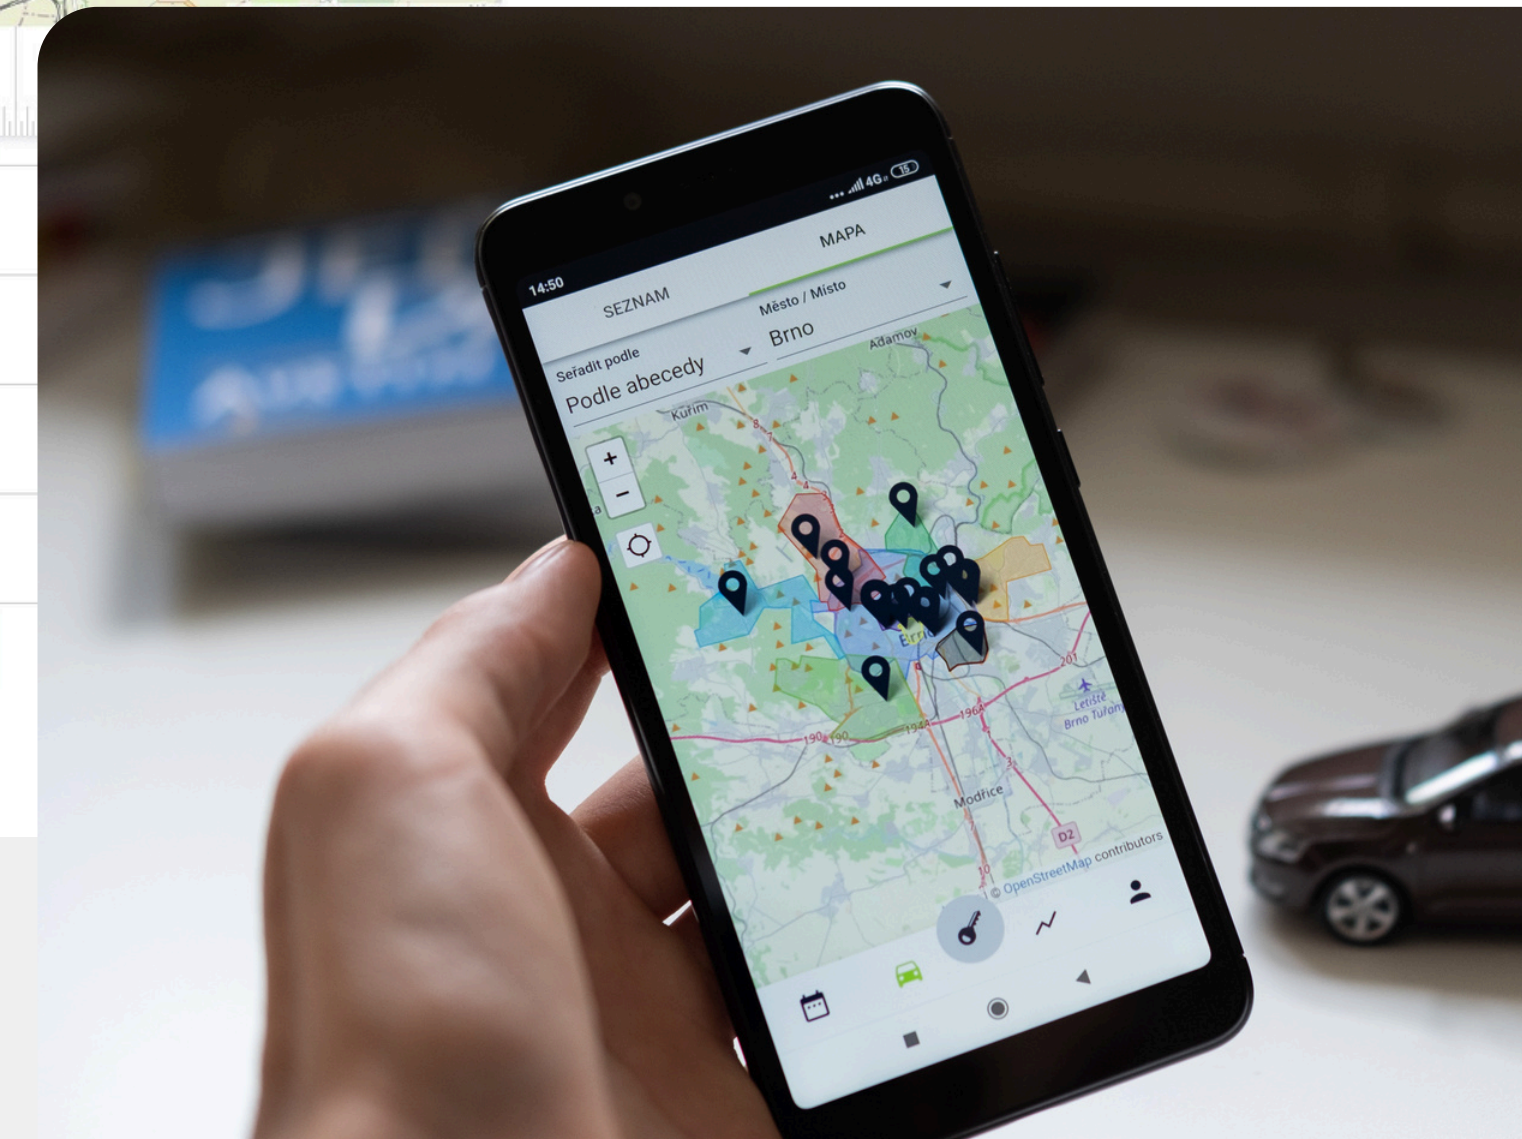

2023 Olaf

Jak funguje round-trip carsharing

Snadná
rezervace

Aplikace
otevře vůz

Nasednu
a jedu

Samooobslužnost 24/7

Město / Místo **Brno** Zrušit filtr Přepnout zpět

Dnes < út, 30. dub 2024 >

	út, 30.4.	st, 1.5.	čt, 2.5.	pá, 3.5.	so, 4.5.	ne, 5.5.	po, 6.5.	út, 7.5.	st, 8.5.	čt, 9.5.	pá, 10.5.	so, 11.5.	ne, 12.5.
manual, 9 míst, NAF...	6 18	6 18	6 18	6 18	6 18	6 18	6 18	6 18	6	Od 2:00, 7. kvě 2024 do 12:30, 8. kvě 2024	18	18	18
 Renault Traffic Roofi Brno - A manuál, 3 místa, NAF...	R. M. K.				I V						JD		
	30. 4. 2024 8:00 - 3. 5. 2024 22:30				1 1						9-		
 Renault Zoe Jenny Brno - Impact Hub automat, elektro		D. K.											
		7:30-											
 Škoda CitigoE IV Akira Brno - Nabíjecí stani... automat, elektro				O. M.									
				2. 5. 2024									
 Škoda Fabia Greystash Brno - A manuál, Combi		K. S.					V. S.						
		30. 4. 2024 1					5. 5. 2024 11:00 - 11. 5. 2024 20:00						
 Škoda Fabia Lyla Brno - Vevří manuál, Combi, has		M. V.		BH	M K	F. H.							
		30. 4. 202		13	8-17	5. 5. 2024 5:00 - 12. 5. 2024 21:00							

Carsharing do menších měst a obcí

- auto bez investičních nákladů
- neřešíte provoz, servis a úklid VOZU
- pay as you go (palivo v ceně)
- přístup k ostatním vozům
Autonapůl v rámci celé ČR

Rozšíření možností využití vozu