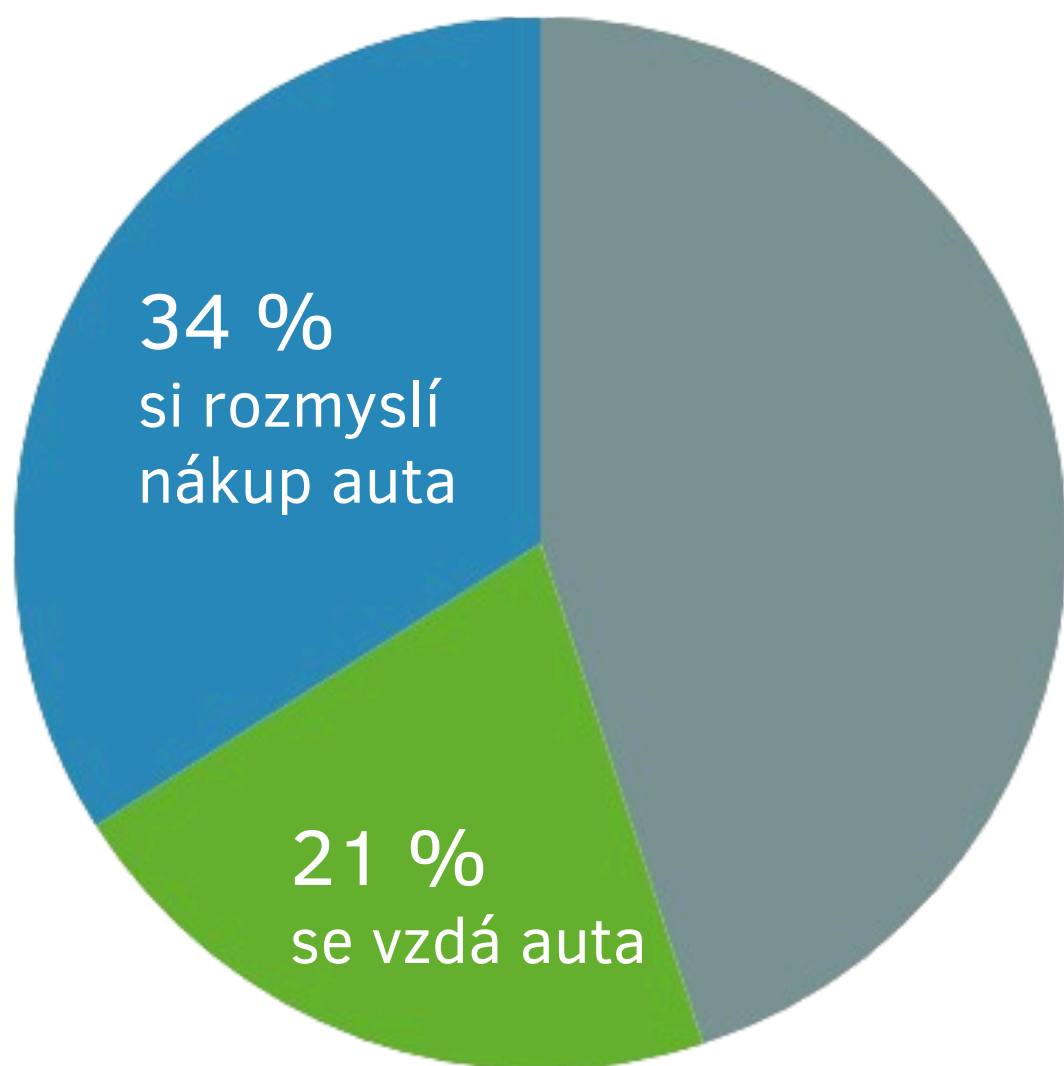

Podpora 24/7

Skvělá služba pro zákazníky*

Podívejte se na fotky

Autonapůl, carsharing

Web

Uložit

Volat

4,8 ★★★★★ 100 recenzí ⓘ

Telefon: 778 470 898

MAPY.CZ

Naši partneři

Autonapůl je zakládajícím členem Asociace českého carsharingu.

Vize Autonapůl: PROSTOR PRO LIDI

Přínosy round-trip carsharingu pro město

1:20

Pro koho je carsharing